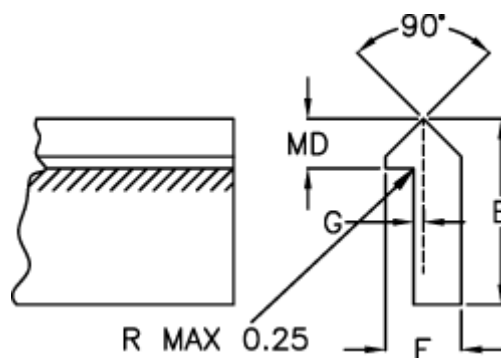

Varenummer: 055644500
Beskrivelse: Skinne TS4 4500mm

Mål

E	= 26.97
F	= 11.09
G	= 2.36
Kg/m	= 1.630
MD(T)	= 7.92